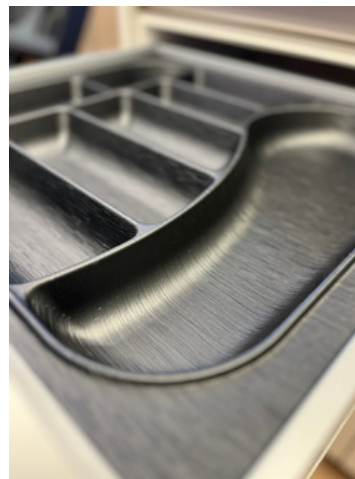

Beschreibung

- dynamische Formsprache mit ergonomisch angeordneten Querfächern
- unübertroffenes Stapelbild (Stapelabstand < 5mm)
- Optimierter Materialfluss = weniger Materialverbrauch bei gleicher Qualität

Standardausführung

Material
PS

Farbe
basaltgrau 868
platingrau 822