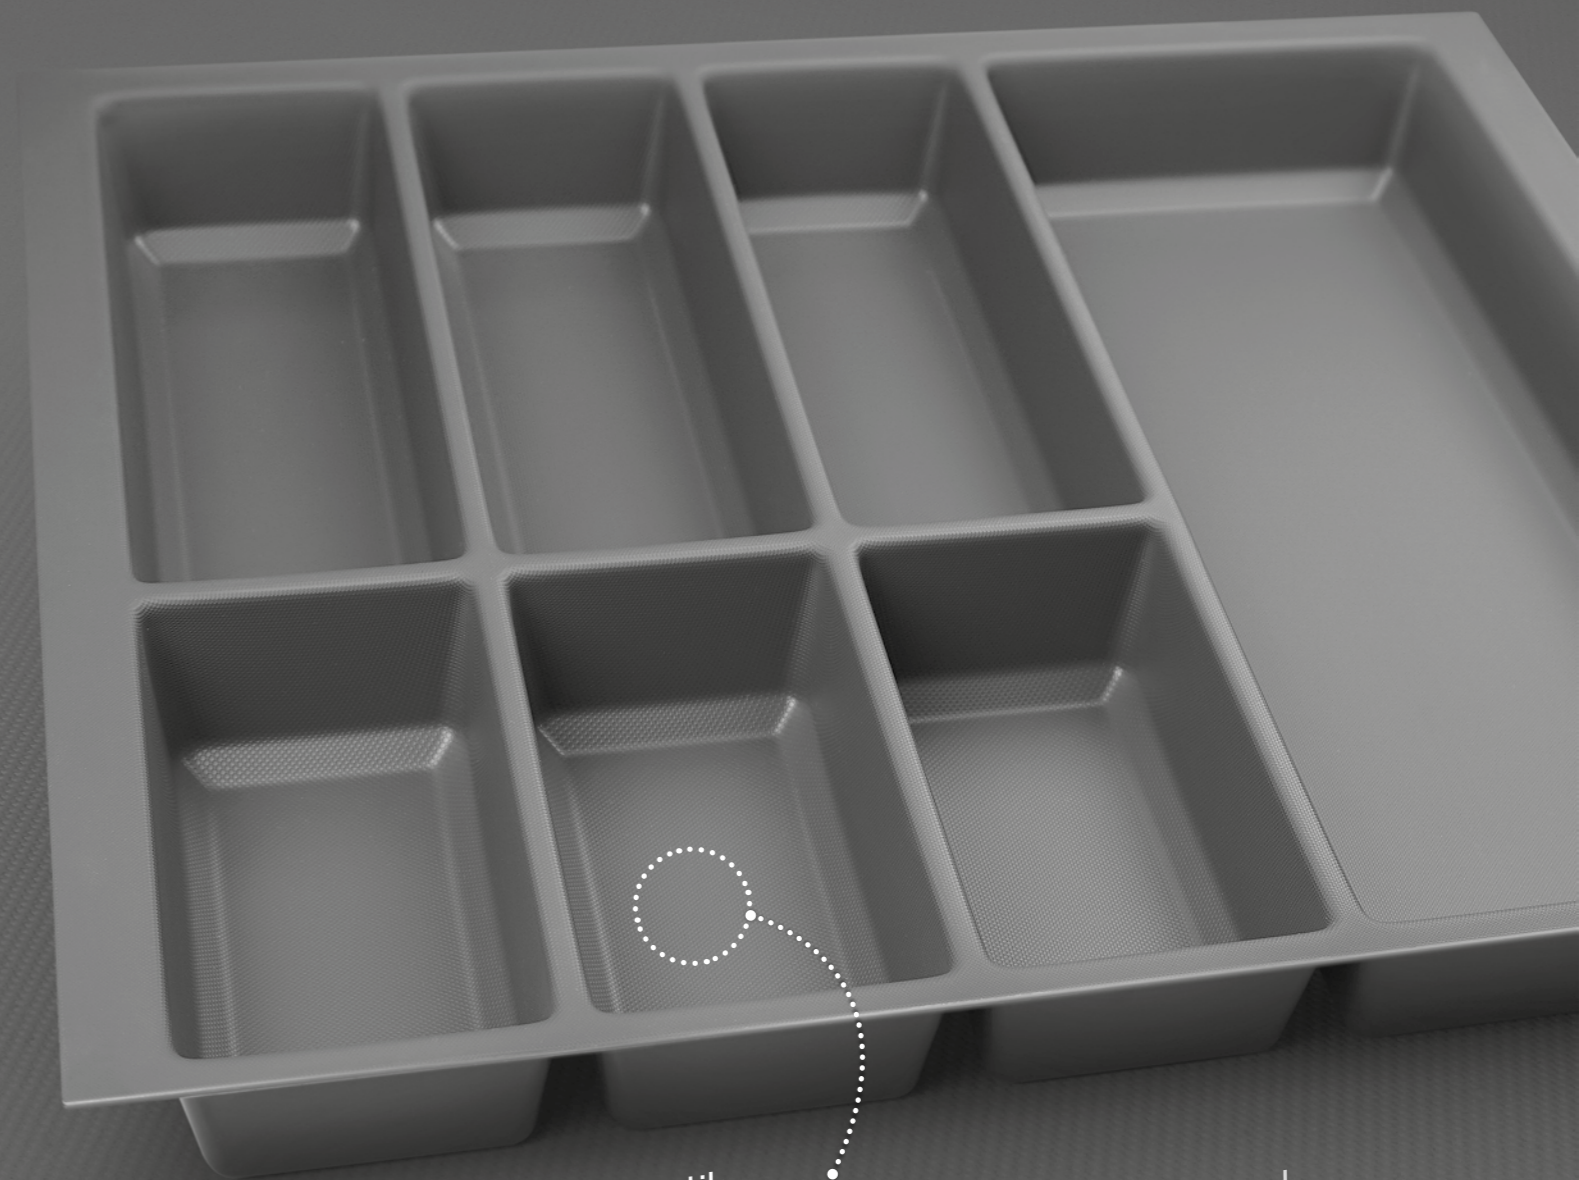

Feine und zugleich spannende Haptik
Fine-textured and at the same time with a fascinating haptic appeal

MODERN, PURISTISCH & FUNKTIONAL

Trotz neuer Haptik und modernem Design werden die AGOFORM-typischen Funktionsansprüche nicht vernachlässigt: Besonders widerständig gegen Gebrauchsspuren ist GLOBE langlebig und optimal auf die tägliche Beanspruchung ausgelegt. Neue Rezeptur, neue Oberfläche, optimale Rutschfestigkeit.

MODERN, PURIST & FUNCTIONAL

Despite the new haptic qualities and modern design, this has not been at the expense of the exacting functional standards for which AGOFORM is well known. Particularly resistant to the usual signs of wear and tear, GLOBE is highly durable and optimally geared to everyday use. A new formula, a new surface, optimum slip resistance.

MADE IN GERMANY