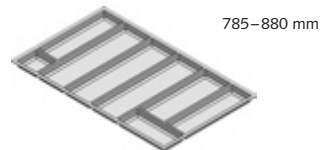

90er

480-510 mm