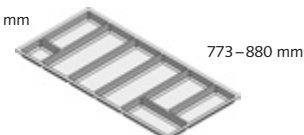

90er

370-450 mm