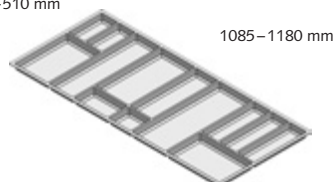

120er

480-510 mm