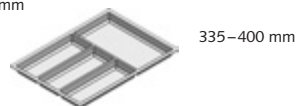

500/45-120

45er

480-520 mm