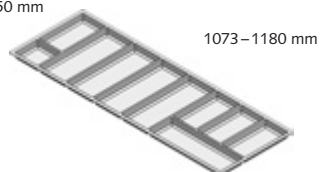

120er

370-450 mm