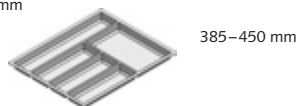

50er

480-520 mm