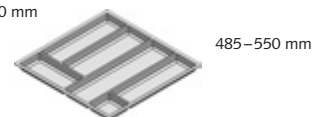

60er

480-520 mm