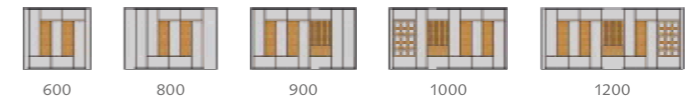

MADE IN GERMANY

www.agoform.de

MILL-TYPENPLAN MILL COMPONENTS

AUS 3 MACH 5

In Verbindung mit Arretierungsleisten unterteilt bereits ein Mühlelement den Schubkasten in fünf Stauerelemente. Verschieden große und auf unterschiedliche Einsatzzwecke ausgelegte MILL-Elemente ermöglichen nahezu unendlich viele Kombinationsmöglichkeiten.

MAKE 5 FROM 3

Combined with retaining rails, one MILL element divides the drawer up into five separate storage compartments. Various-sized MILL elements, designed for different application purposes, offer an almost infinite number of combination possibilities.