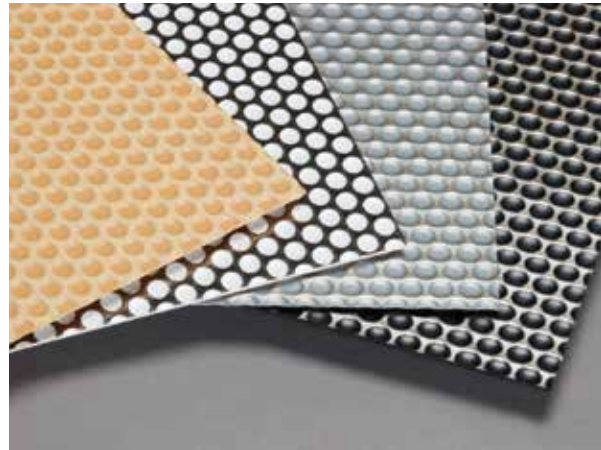

## AQUA-NON

- > sicher reliable > Schutz vor Wasser water protective
- > ausgearbeitete Kugelform hemispherical-shaped structure
- > auffangfähig capable of containing liquids

Die Wasserschutzmatten von AGOFORM bieten einen idealen Schutz vor auslaufenden Flüssigkeiten im Spülenbereich.

AGOFORM water-protective mats offer the ideal protection against leakage and spillage in the sink area.

Die spezielle Halbkugelform erlaubt eine Auffangmenge von bis zu 3 Liter Flüssigkeit pro m<sup>2</sup>. Das besondere Design ermöglicht ein einfaches und schnelles Herausnehmen sowie Reinigen der Auffangmatte. Standardzuschnitte sind 1200 x 500 mm. Zuschnitte für jedes gewünschte Format (Ecklösungen, Mittelpfosten) sind lieferbar.

**AQUA-NON**

Als Plattenware in Standardabmessungen von 1200 x 500 mm oder Fixzuschnitte auf Anfrage.

As sheets in the standard dimensions of 1200 x 500 mm or cut to size on request.

#### DESIGNFARBEN DESIGN COLOURS

silbergrau genarbt silver grey grained

828