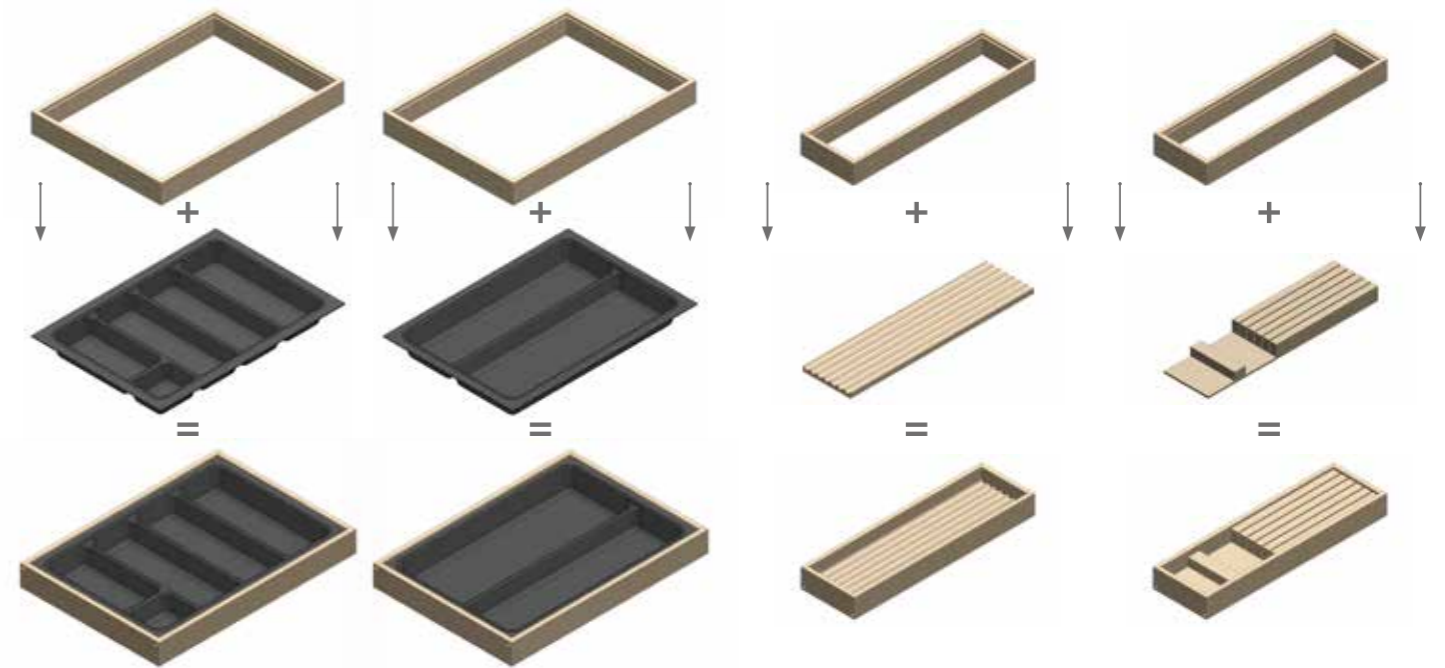

## ENJOY THE SILENCE

DIE NEUEN HOLZBESTECKEINSÄTZE VON AGOFORM  
THE NEW WOODEN CUTLERY INSERTS FROM AGOFORM

MADE IN GERMANY

[www.agoform.de](http://www.agoform.de)

1 HOLZRAHMEN + EINSATZ = SILENCIO  
 1 WOODEN FRAME + INSERT = SILENCIO

**SILENCIO**

**AUSGEZEICHNET MIT DEM INTERZUM AWARD 2017**  
 Eingebettet in optisch überzeugende Holzrahmen erlaubt der weiche Kunststoffeinsatz geräuschloses Verstauen von Besteck und anderen Utensilien. Das eingesetzte Material ist hochbelastbar und zeigt auch bei starker Beanspruchung kaum Abnutzungserscheinungen.